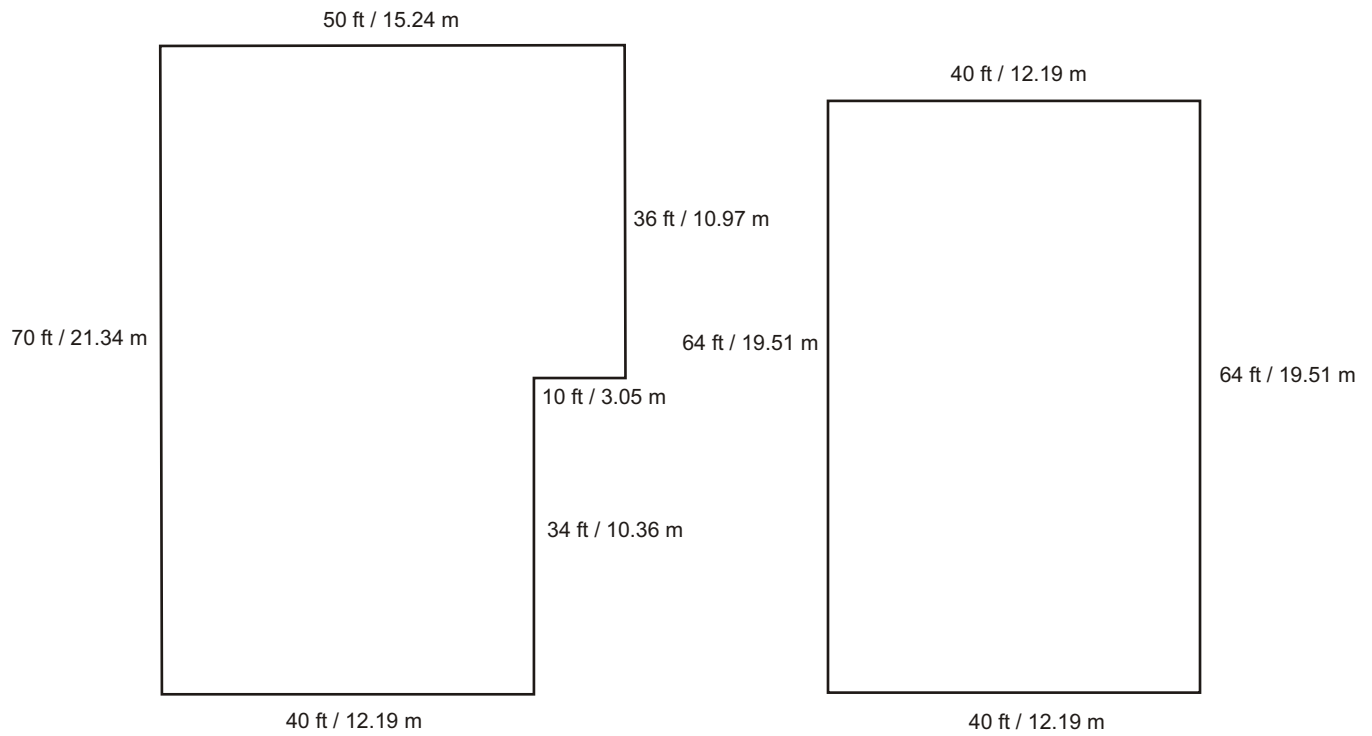

# Lageplan des Gebäudes

Ergeschoss:	3160 square foot / 293.574 square meter
Obergeschoss:	2560 square foot / 237.832 square meter
Gesamtfläche:	5720 square foot / 531.405 square meter